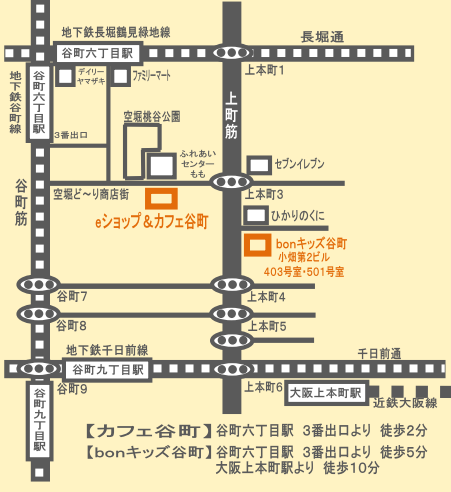

【カフェ谷町】谷町六丁目駅 3番出口より 徒歩2分
【bonキッズ谷町】谷町六丁目駅 3番出口より 徒歩5分
大阪上本町駅より 徒歩10分

スペースの貸し出しやっています。
交流会、ちょっとしたパーティー、女子会、男子会、ママ友会など。
食べ物持ち込みOK、貸し切りOKです。
営業日時に限らず一度ご相談ください。

menu

コーヒー（レギュラー/カフェインレス）
カフェオーレ
紅茶（アールグレイ/ルイボスオレンジ）
ミルク
100%ジュース（オレンジ/アップル）
ジンジャエール
烏龍茶

ICE/HOT
ICE/HOT

ALL200円

西陣麦酒 柚子無碍
日本ワイン（甲州/信州）
全国の地酒

ALL500円

西陣麦酒 柚子無碍（大）

700円

ぷあんのハム・ソーセージ盛り合わせ

700円